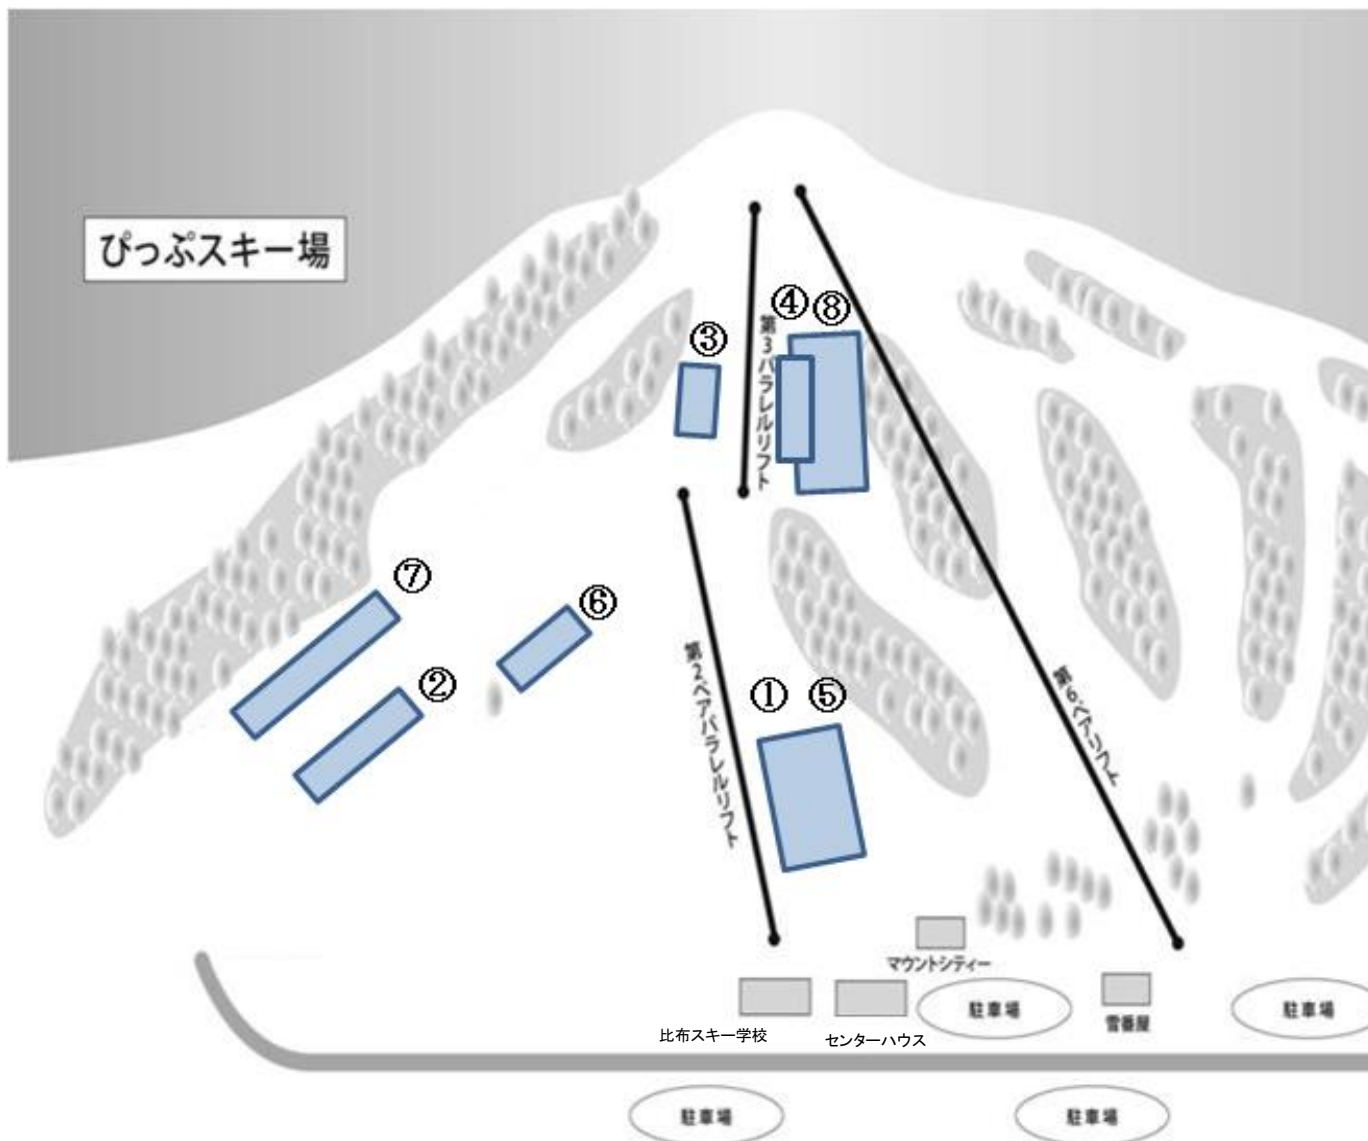

2020 SAJ指導者検定 準指導員検定会（北会場） 会場図

①  
横滑りの展開

②  
プルークボーゲン

③  
パラレルターン  
(小回り・不整地)

④  
パラレルターン  
(大回り)

⑤  
シュテムターン

⑥  
基礎パラレルターン  
(小回り)

⑦  
滑走プルークから基礎  
パラレルターンへの展開

⑧  
総合滑降  
リズム変化

※実施斜面は天候・斜面状況により変更することがある。