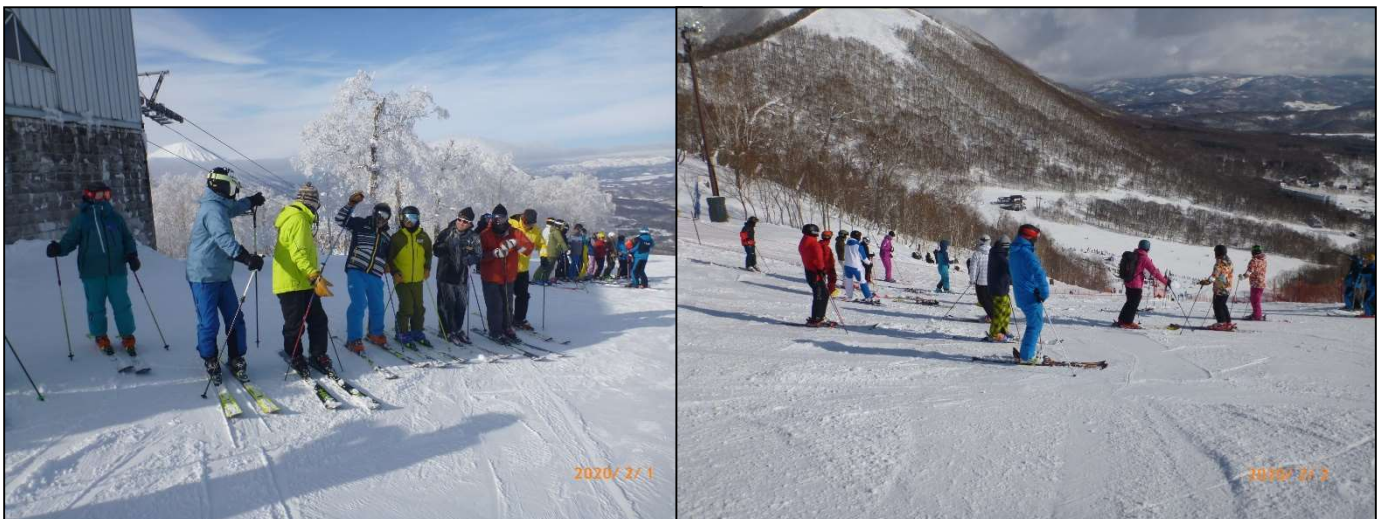

指導員研修会

理論実技セット第1会場（ルスツリゾートスキー場）2月1・2日

理論

実技

実技（スリップクルー）

実技（スリップクルー）

閉会式