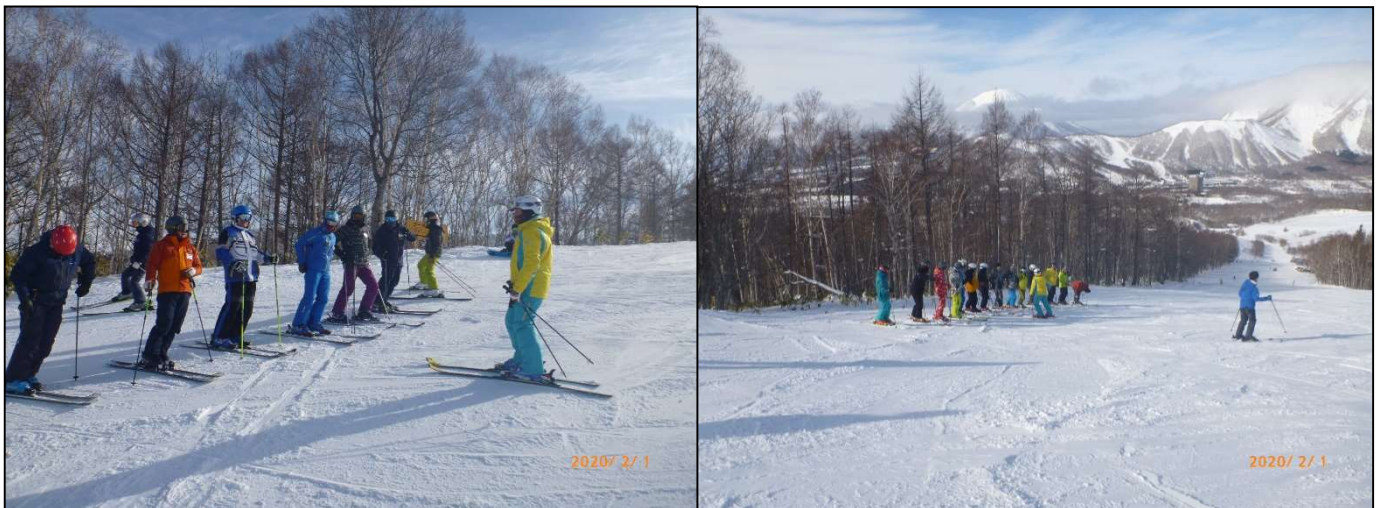

指導員研修会

理論実技セット第1会場（ルスツリゾートスキー場）2月1・2日

理論

実技

実技（スリップクルー）

実技（スリップクルー）

閉会式